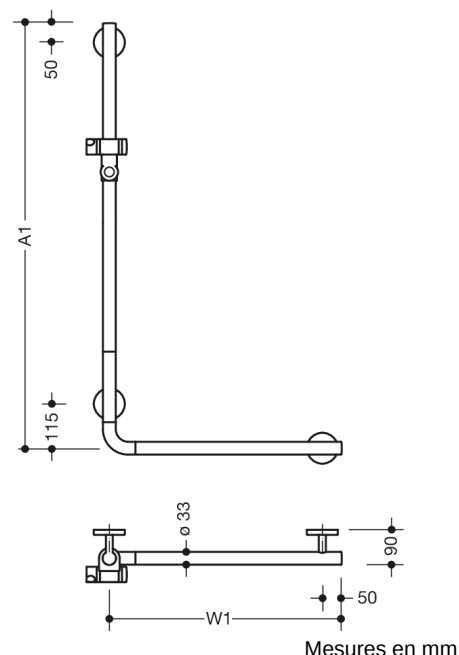

Photo similaire

Propriétés

Barre de maintien coudée avec support de douche Système 800 K

- barres verticales et horizontales, assemblées à angle droit, avec support de douche
- en polyamide de haute qualité, dans les coloris HEWI 98 (blanc de sécurité) ou 99 (blanc pur)
- Coulisseau de douche avec noir marqué selon zone de préhension
- avec cœur en acier inoxydable continu
- longueur verticale sur mesure de 600 mm à 1250 mm, longueur horizontale sur mesure de 300 mm à 850 mm, profondeur 90 mm, diamètre de barre 33 mm
- fixation au mur avec supports filigranes et perpendiculaires diamètre 18 mm et rosaces plates
- diamètre des rosaces 80 mm, hauteur 13 mm
- coulisseau de douche inclinable et réglable en hauteur par traction ou pression sur un levier
- adaptateur conique le support de douche permettant d'accrocher plus facilement la douchette
- compatible avec les douchettes de différents fabricants
- montage simple grâce aux plaques de fixations séparées en acier inox de haute qualité pour accrocher la barre
- se monte sur le côté gauche ou droit
- matériel de fixation anti-corrosion HEWI inclus
- À noter en cas d'utilisation avec des sièges suspendus : Vérifier la compatibilité.
- Une liste détaillée des combinaisons possibles des barres d'appui, des barres de maintien coudées et des mains courantes de douche avec les sièges suspendus correspondants est disponible dans notre catalogue en ligne dans la zone de téléchargement du produit concerné.